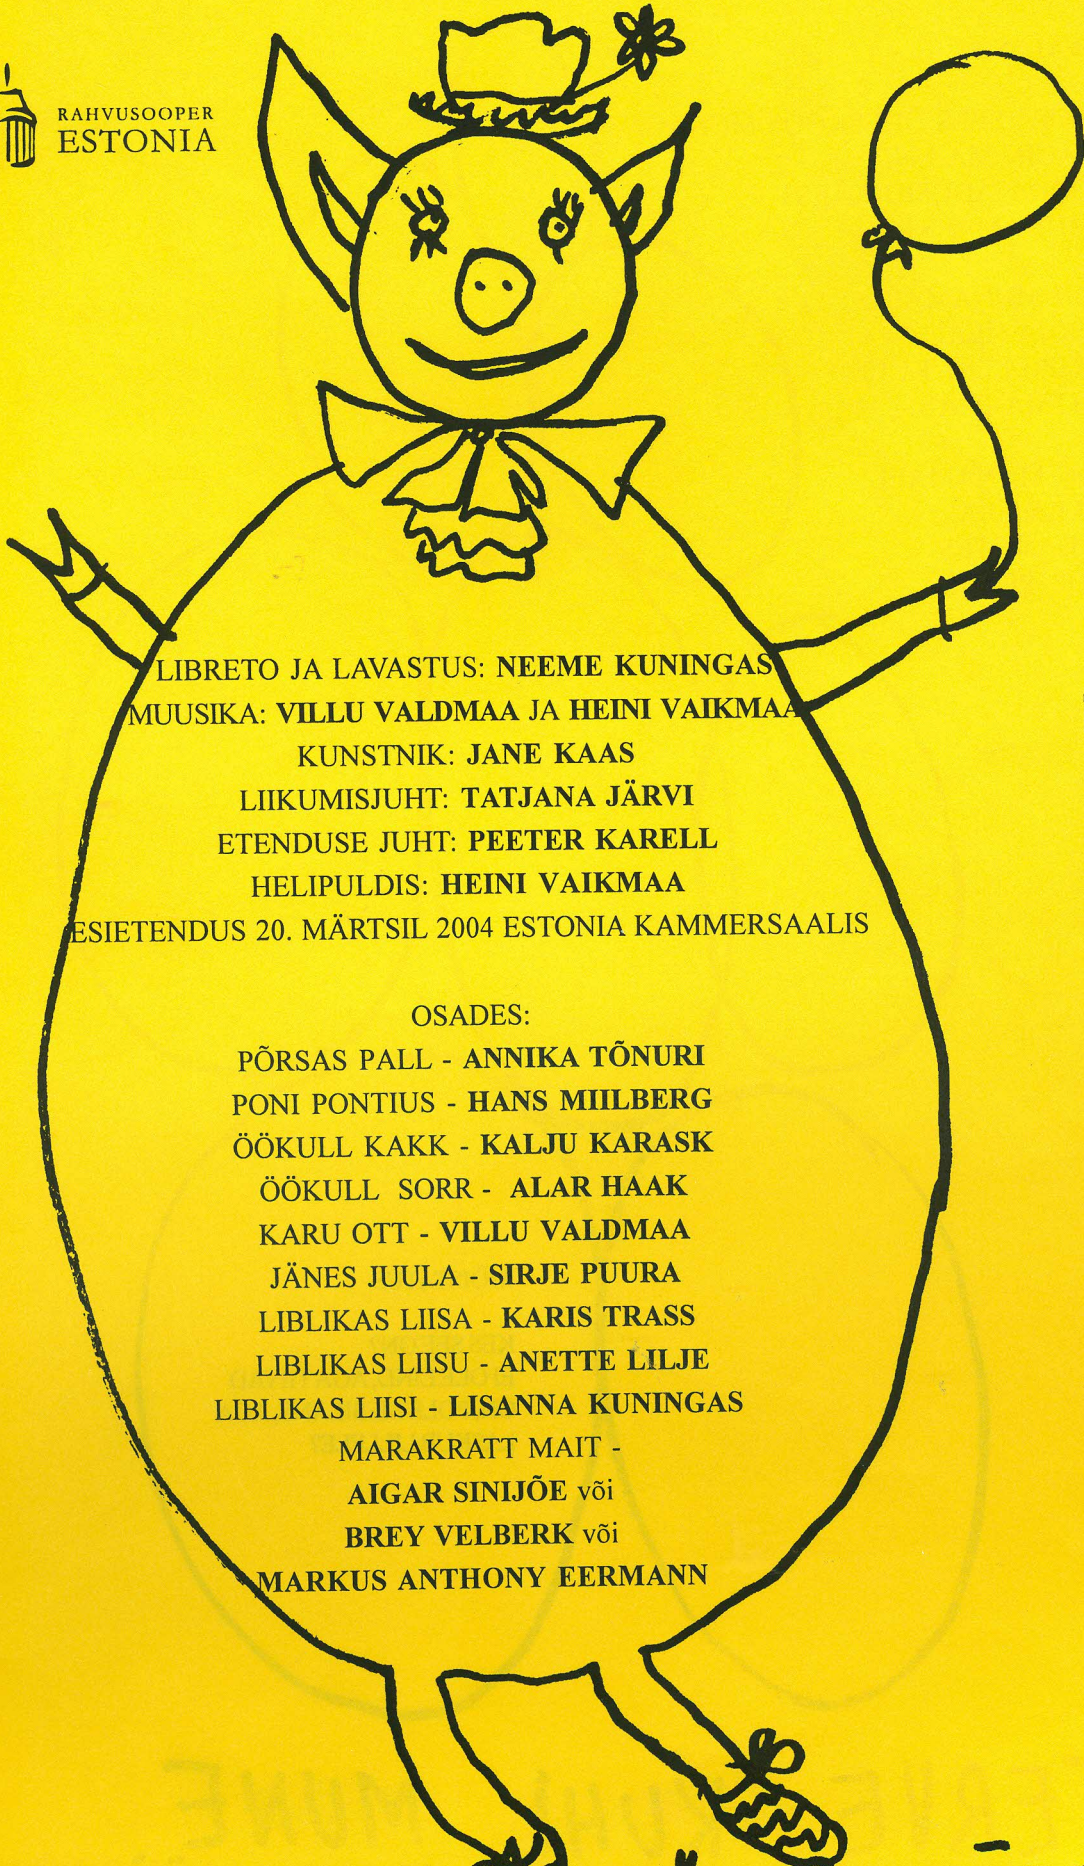

RAHVUSOOPER
ESTONIA

KEVADINE LAULUMÄNGLASTELE

SUUR MUUNAMÄGI

LIBRETO JA LAVASTUS: NEEME KUNINGAS
MUUSIKA: VILLU VALDMAA JA HEINI VAIKMAA

KUNSTNIK: JANE KAAS

LIIKUMISJUHT: TATJANA JÄRVI

ETENDUSE JUHT: PEETER KARELL