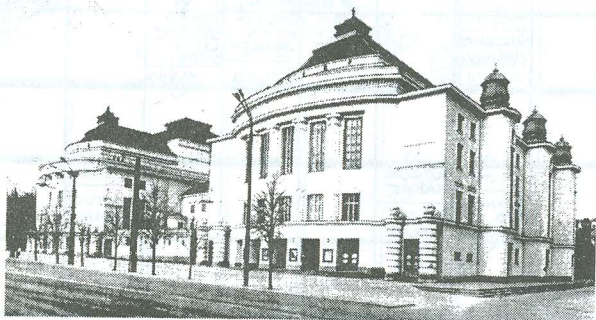

TALLINNAS ON ALATI ARMASTATUD MUUSIKAT

Estonia teatri- ja kontserdihoone on Eesti 20. s. alguse silmapaistvamaid hooneid, Tallinna uue linnakesuse dominant. Teatri ehitamisele 1911-1913 A. Lindgreni ja W. Lönni projekti järgi eelnes 1908. a. rahvusvaheline konkurss. Pärast hoone põlemist 1944 aastal korraldati uus konkurss, mille kaht esikohta jagasid E. J. Kuusiku ja A. Kotli projektid. Viimaselt pärineb ka hoone praegune välisilme lahendus.