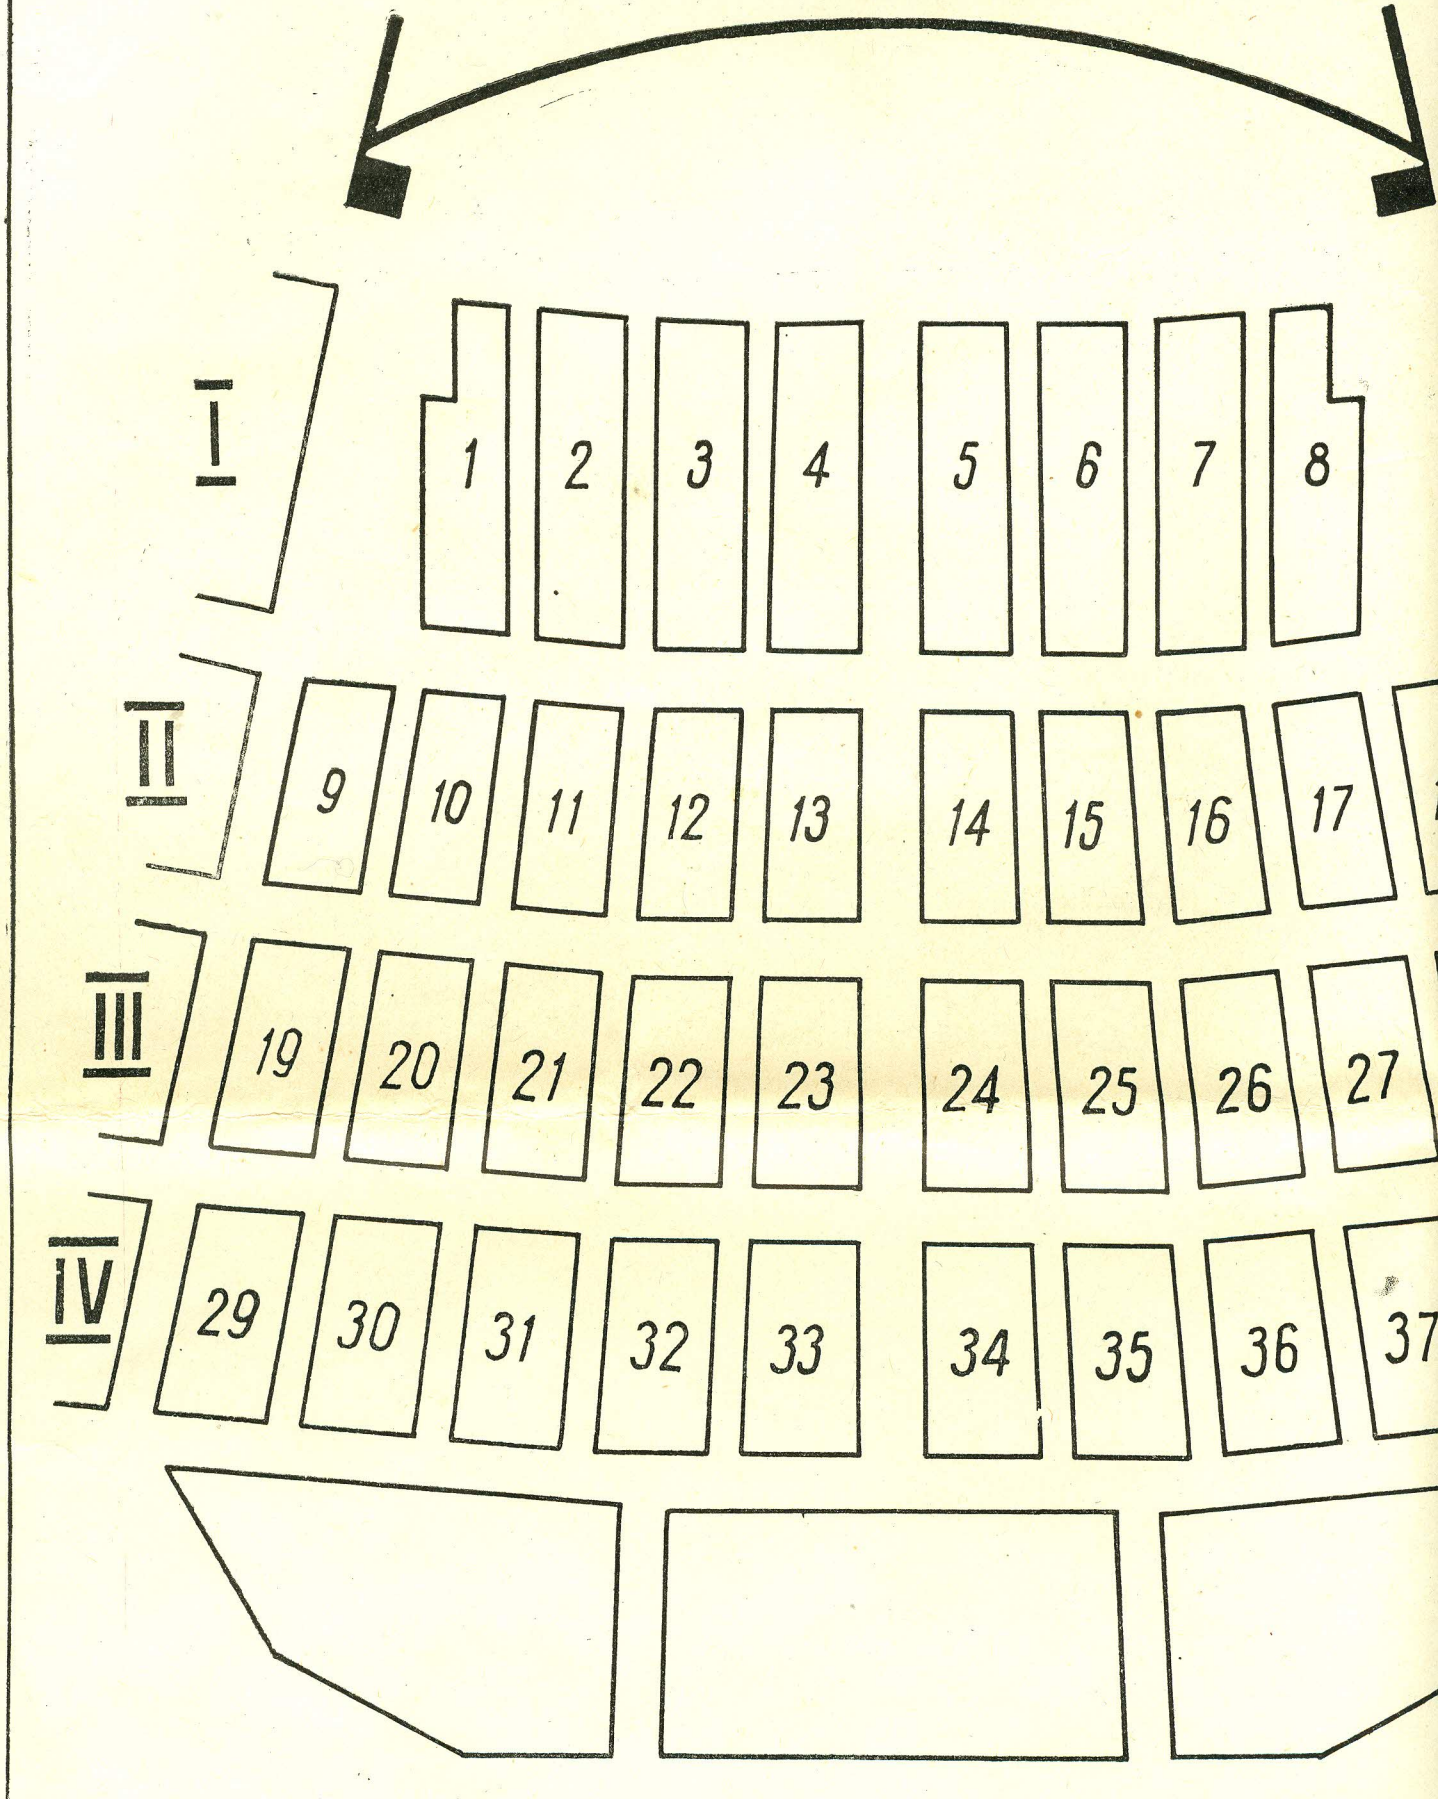

ÜLDLAULUPEO VÄLJAKU ISTEKOHTAD PLAAN

"Nõuaduse laulix"

VÄLJAKU ISTEKOHTADE PLAAN

KOHTADE ARV

| RIDA | SEKTOR | ISTEKOHTI |
|------------|--------|-----------|
| <u>I</u> | 1 | 940 |
| | 2 | 1020 |
| | 3 | 1020 |
| | 4 | 1020 |
| | 5 | 1020 |
| | 6 | 1020 |
| | 7 | 1020 |
| | 8 | 940 |
| <u>II</u> | 9 | 684 |
| | 10 | 763 |
| | 11 | 767 |
| | 12 | 766 |
| | 13 | 766 |
| | 14 | 757 |
| | 15 | 762 |
| | 16 | 754 |
| | 17 | 785 |
| | 18 | 700 |
| <u>III</u> | 19 | 737 |
| | 20 | 818 |
| | 21 | 816 |
| | 22 | 825 |
| | 23 | 799 |
| | 24 | 817 |
| | 25 | 816 |
| | 26 | 814 |
| | 27 | 826 |
| | 28 | 875 |
| <u>IV</u> | 29 | 871 |
| | 30 | 872 |
| | 31 | 866 |
| | 32 | 883 |
| | 33 | 866 |
| | 34 | 865 |
| | 35 | 870 |
| | 36 | 876 |
| | 37 | 870 |
| | 38 | 985 |